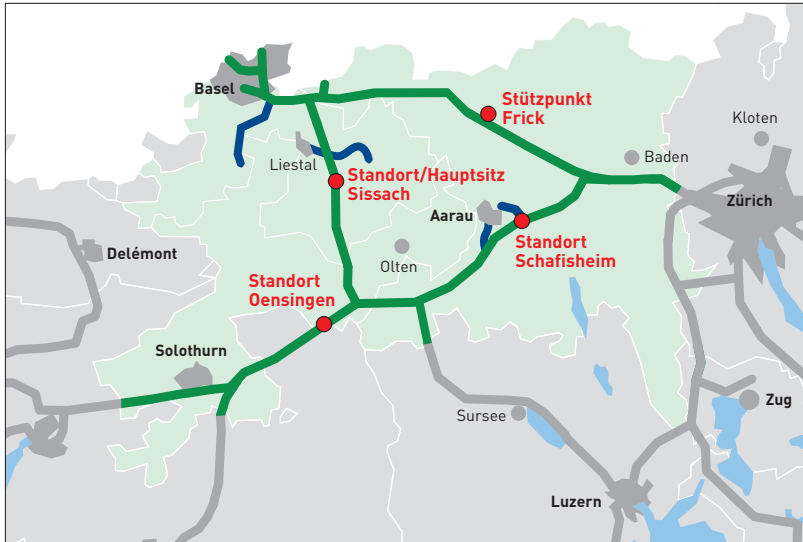

Firmensitz

NSNW AG
Netzenstrasse 1
4450 Sissach
Tel. +41 61 975 45 45
Fax +41 61 975 45 00

Standort Oensingen

NSNW AG
Werkhofstrasse 24
4702 Oensingen
Tel. +41 61 975 46 33
Fax +41 61 975 46 59

Standort Schafisheim

NSNW AG
Werkhof Lenzhard
5503 Schafisheim
Tel. +41 61 975 46 61
Fax +41 61 975 46 79

Stützpunkt Frick

NSNW AG
Werkhof A3
5070 Frick
Tel. +41 61 975 45 92
Fax +41 61 975 46 09

Unser Zuständigkeitsbereich